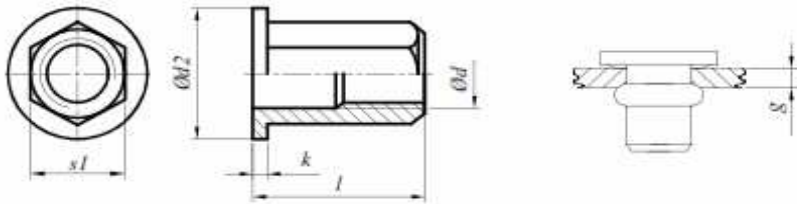

C/ Tellería, 9
20570 Bergara (Gipuzkoa)
Telf: 943-769823 / Fax: 943-769824

FICHA TÉCNICA

REMACHABLE HEXAGONAL

Medidas en mm

Material: Acero

Tolerancia 6 H ISO 965
Cincado

Dimensiones:

d nom	M4	M5	M6	M8		M10	M12
sl	6	7	9	11		13	16
d2	9	10	13	16		19	23
k	1	1	1,5	1,5		2	2
l	11	13	16	18	21	24	27
g	0,25 - 2,00	0,5 - 3,00	0,5 - 3,00	0,5 - 3,00	3 - 5,5	1 - 3,5	1 - 4
	6,1	7,1	9,1	11,1		13,1	16,1